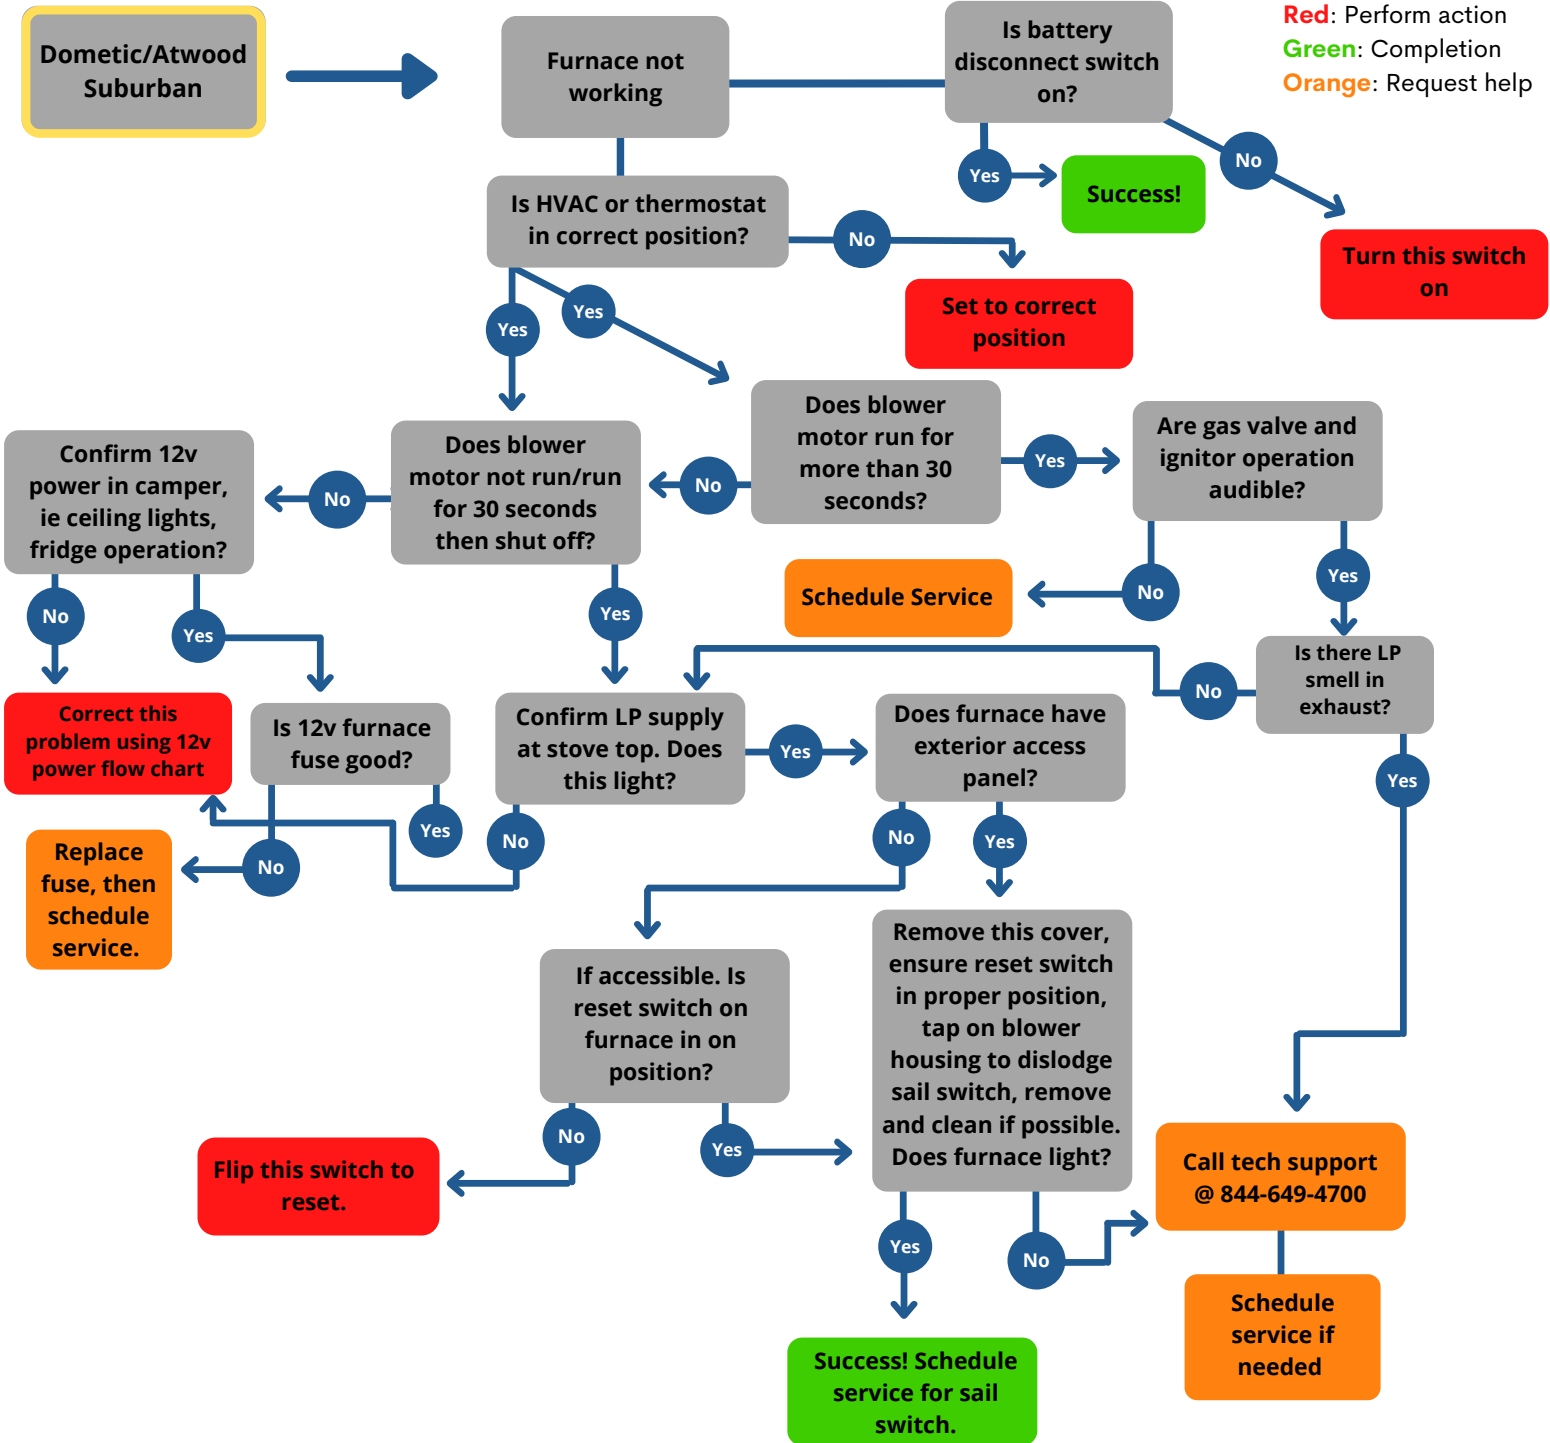

Furnace

Legend

- Red:** Perform action
- Green:** Completion
- Orange:** Request help

Resources

- [Dometic Manual](#)
- [Suburban Manual](#)
- [Dirty Sail Switch](#)